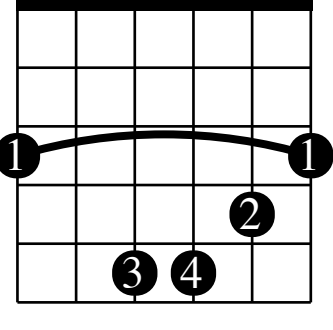

大不正解

作詞.作曲 清水依与吏

back number

譜面製作 バイトーン音楽教室

Cm

IN

1 2

S