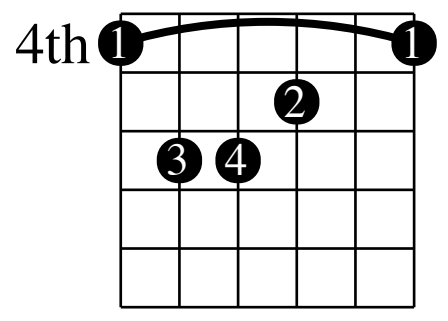

大不正解

作詞.作曲 清水依与吏

back number

譜面製作 バイトーン音楽教室

Cm

IN

1 2

S

3 4

H H

A^b

5 6

S

B^b

7 8

ぼくらは